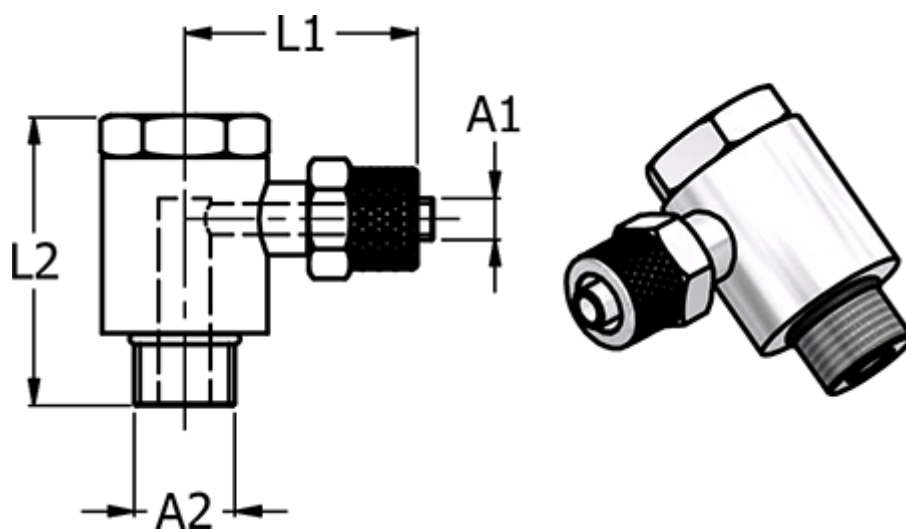

Varenummer: 586136186
Beskrivelse: Push-on fitting 13.618-6, metal G 1/8"/Ø6/4
Banjovinkel

Mål

= -	NV	= 14
= -	Slangediameter A1 = 6/4	
= -		
= -		
= -		

Gevind A2 = G 1/8"

L1 = 28.5

L2 = 28.0